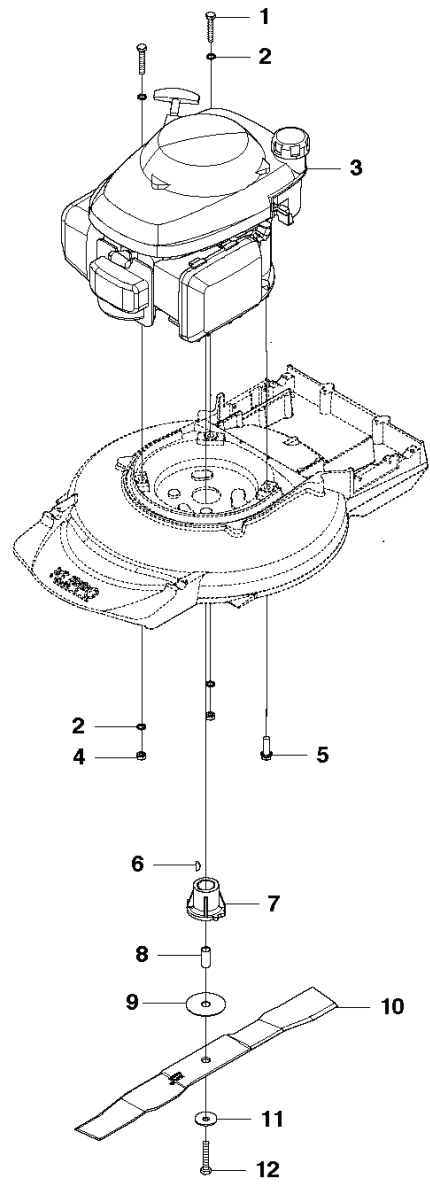

RESERVDELSKATALOG

: KLIPPO

Reservdelslista

RESERVDELSLISTA

A PRO 17 H
DECK

REF.	ART. NR	ARTIKELBESKRIVNING	ANMÄRKNING	KIT
1	503275101	NAVKAPSEL		4
2	504458301	SPÄRRING		4
3	502882701	KULLAGER	6201-2RS/B9	4 5
4	503276501	DÄCK		4 5
5	503275401	HJUL KPL		4
6	504461801	DISTANSRING		4 5
7	503242901	KULLAGER	6201-2RS	4 5
8	504457601	BRICKA		4
9	503333001	FJÄDER		4
10	725232561	SKRUV EHHFT		4
11	503320501	TÄCKPLATTA		1
12	504456501	SKRUV ITXPANT		4
13	503265901	STÖDBYGEL		1
14	504457101	SKRUV ITXPANM		4
15	503256601	Bakaxel Kpl		1
16	735311000	SPÄRRING		2
17	504464701	KNOPP		1
18	505481601	DELNINGSSKIVA		1
19	503257601	FJÄDER		1
20	503247201	CHASSI		1
21	503249701	STÅNG		1
22	502917801	FÄSTE		2
23	502885201	LAGER		2
24	504457102	SKRUV ITXPANM		2
25	503270901	FRAMAXEL ASSY		1
26	504463501	FÄSTE		2
30	502884001	DEKAL		1
31	520290503	DEKAL		1

C PRO 17 H
ENGINE

REF.	ART. NR	ARTIKELBESKRIVNING	ANMÄRKNING	KIT
1	725246071	SKRUV EHHM		2
2	735216401	LÅSBRICKA		4
3	0	TBD	GCV 135E A4G9 SDHonda	1
4	731231801	MUTTER (HEXAGON)		2
5	502882901	SCREW		1
6	504460501	WOODRUF KEY		1
7	579228601	KNIVFÄSTE		1
8	503259701	BLADE BUSHING		1
9	503259401	BRICKA		1
10	502881201	MOWER BLADE		1
11	503332501	FJÄDER		1
12	504456401	SCREW EHHI		1
13	577705702	DEKAL		1

B PRO 17 H
HANDLE

REF.	ART. NR	ARTIKELBESKRIVNING	ANMÄRKNING	KIT
1	503313101	BYGEL KPL		1
2	576641901	HANDLE GRIP		1
3	503320901	BUSHING		2
4	734182051	BRICKA		2
5	725238151	SKRUV EHHM		1
7	732251601	HEXAGON LÅSMUTTER		1
8	503311201	KABEL		1
9	502906401	HANDTAG KPL		1
10	503313001	GASREGLAGE		1
12	504461501	SKRUV CRPANM		4
13	503311701	PLATTA		1
14	502903501	HANDTAG KPL		1
15	731231801	MUTTER (HEXAGON)		4
16	735216401	LÅSBRICKA		4
17	503312501	ANTI-VIBRATION MOUNT		4
18	503298301	HÄVARM KPL		1
19	504457301	BRICKA		1
20	727654351	SKRUV RSQM		1 21
21	503279502	HANDTAG KPL		1
22	725245171	SKRUV EHHM		2
23	504466801	BRICKA		2
24	504461001	BRICKA		2
25	732251801	HEXAGON LÅSMUTTER		2