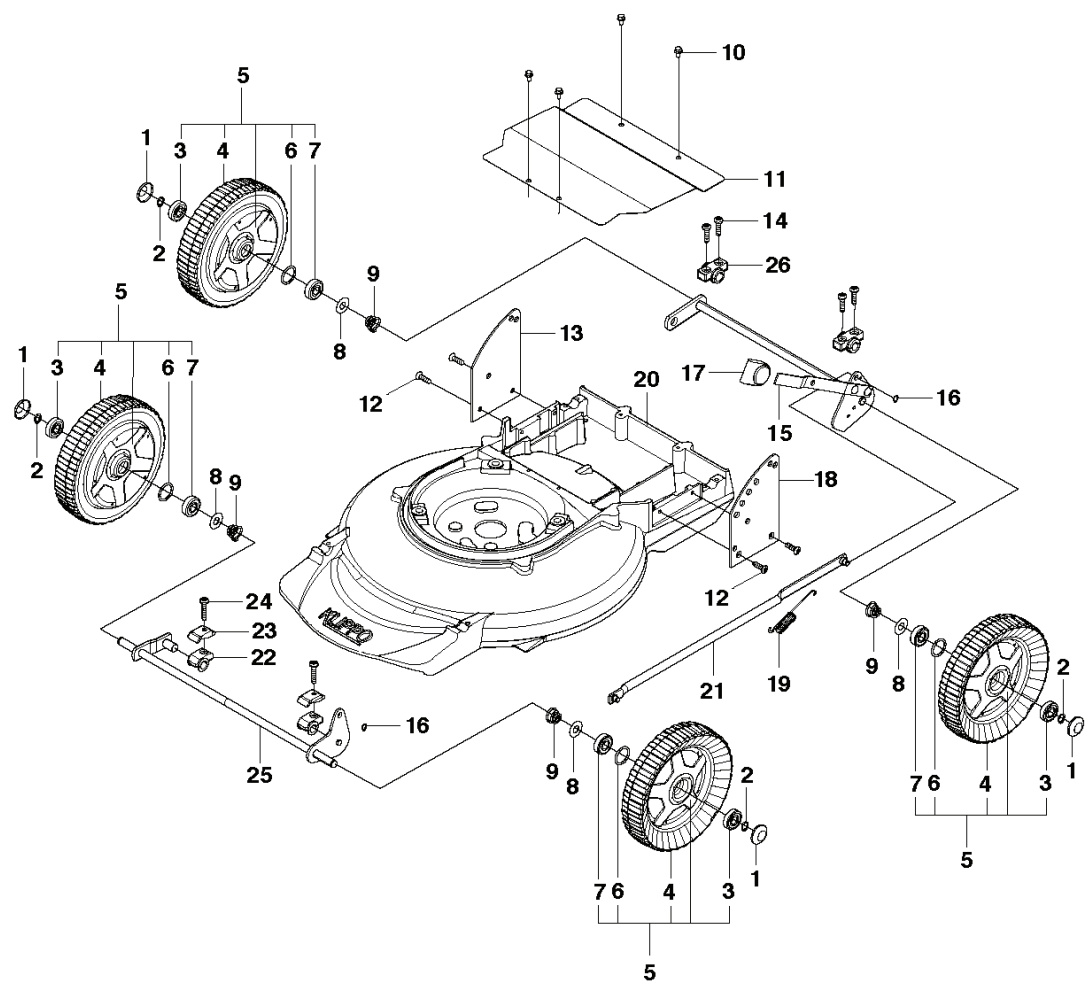

RESERVDELSKATALOG

: KLIPPO

Reservdelslista

RESERVDELSLISTA

A PRO 17 H
DECK

REF.	ART. NR	ARTIKELBESKRIVNING	ANMÄRKNING	KIT
1	503275101	NAVKAPSEL		4
2	504458301	SPÄRRING		4
3	502882701	KULLAGER	6201-2RS/B9	4 5
4	503276501	DÄCK		4 5
5	503275401	HJUL KPL		4
6	504461801	DISTANSRING		4 5
7	503242901	KULLAGER	6201-2RS	4 5
8	504457601	BRICKA		4
9	503333001	FJÄDER		4
10	725232561	SKRUV EHHFT		4
11	503320501	TÄCKPLATTA		1
12	504456501	SKRUV ITXPANT		4
13	503265901	STÖDBYGEL		1
14	504457101	SKRUV ITXPANM		4
15	503256601	Bakaxel Kpl		1
16	735311000	SPÄRRING		2
17	504464701	KNOPP		1
18	505481601	DELNINGSSKIVA		1
19	503257601	FJÄDER		1
20	503247201	CHASSI		1
21	503249701	STÅNG		1
22	502917801	FÄSTE		2
23	502885201	LAGER		2
24	504457102	SKRUV ITXPANM		2
25	503270901	FRAMAXEL ASSY		1
26	504463501	FÄSTE		2
30	502884001	DEKAL		1
31	520290503	DEKAL		1

C PRO 17 H
ENGINE

REF.	ART. NR	ARTIKELBESKRIVNING	ANMÄRKNING	KIT
1	725246071	SKRUV EHHM		2
2	735216401	LÅSBRICKA		4
3	0	TBD	GCV 135E A4G9 SDHonda	1
4	731231801	MUTTER (HEXAGON)		2
5	502882901	SCREW		1
6	504460501	WOODRUF KEY		1
7	579228601	KNIVFÄSTE		1
8	503259701	BLADE BUSHING		1
9	503259401	BRICKA		1
10	502881201	MOWER BLADE		1
11	503332501	FJÄDER		1
12	504456401	SCREW EHHI		1
13	577705702	DEKAL		1