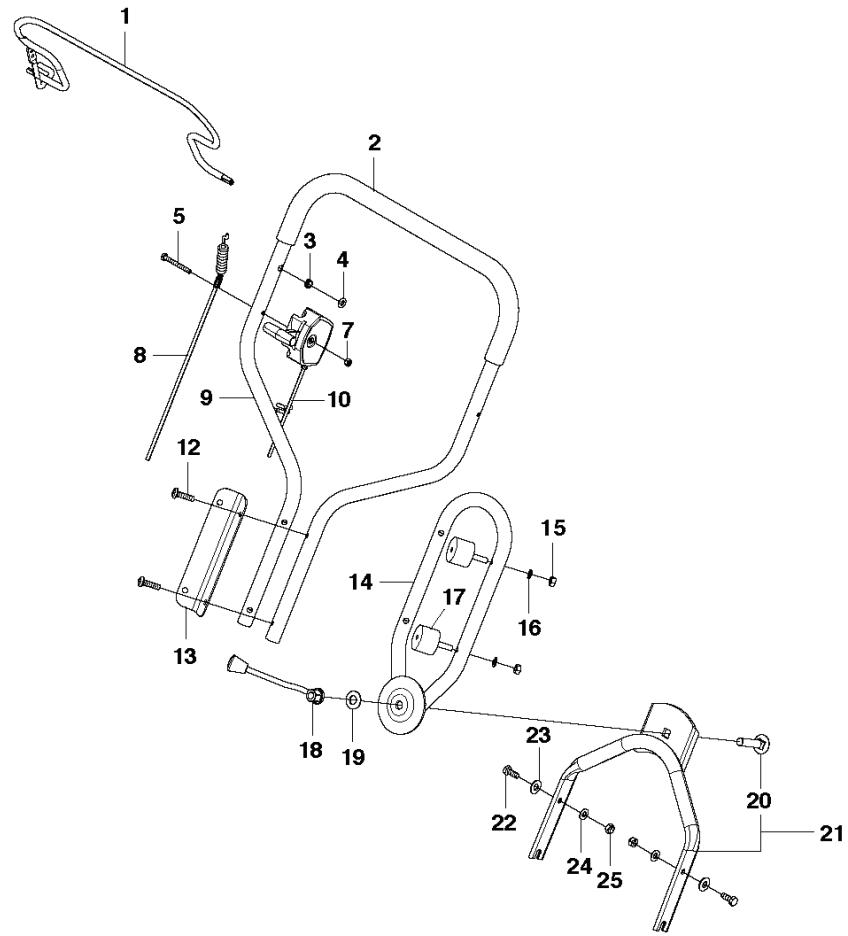

RESERVDELSKATALOG

: KLIPPO

Reservdelslista

RESERVDELSLISTA

A PRO 17 H
DECK

REF.	ART. NR	ARTIKELBESKRIVNING	ANMÄRKNING	KIT
1	503275101	NAVKAPSEL		4
2	504458301	SPÄRRING		4
3	502882701	KULLAGER	6201-2RS/B9	4 5
4	503276501	DÄCK		4 5
5	503275401	HJUL KPL		4
6	504461801	DISTANSRING		4 5
7	503242901	KULLAGER	6201-2RS	4 5
8	504457601	BRICKA		4
9	503333001	FJÄDER		4
10	725232561	SKRUV EHHFT		4
11	503320501	TÄCKPLATTA		1
12	504456501	SKRUV ITXPANT		4
13	503265901	STÖDBYGEL		1
14	504457101	SKRUV ITXPANM		4
15	503256601	Bakaxel Kpl		1
16	735311000	SPÄRRING		2
17	504464701	KNOPP		1
18	505481601	DELNINGSSKIVA		1
19	503257601	FJÄDER		1
20	503247201	CHASSI		1
21	503249701	STÅNG		1
22	502917801	FÄSTE		2
23	502885201	LAGER		2
24	504457102	SKRUV ITXPANM		2
25	503270901	FRAMAXEL ASSY		1
26	504463501	FÄSTE		2
30	502884001	DEKAL		1
31	520290503	DEKAL		1

C PRO 17 H
ENGINE

REF.	ART. NR	ARTIKELBESKRIVNING	ANMÄRKNING	KIT
1	725246071	SKRUV EHHM		2
2	735216401	LÅSBRICKA		4
3	0	TBD	GCV 135E A4G9 SDHonda	1
4	731231801	MUTTER (HEXAGON)		2
5	502882901	SCREW		1
6	504460501	WOODRUF KEY		1
7	579228601	KNIVFÄSTE		1
8	503259701	BLADE BUSHING		1
9	503259401	BRICKA		1
10	502881201	MOWER BLADE		1
11	503332501	FJÄDER		1
12	504456401	SCREW EHHI		1
13	577705702	DEKAL		1

B PRO 17 H
HANDLE

REF.	ART. NR	ARTIKELBESKRIVNING	ANMÄRKNING	KIT
1	503313101	BYGEL KPL		1
2	576641901	HANDLE GRIP		1
3	503320901	BUSHING		2
4	734182051	BRICKA		2
5	725238151	SKRUV EHHM		1
7	732251601	HEXAGON LÅSMUTTER		1
8	503311201	KABEL		1
9	502906401	HANDTAG KPL		1
10	503313001	GASREGLAGE		1
12	504461501	SKRUV CRPANM		4
13	503311701	PLATTA		1
14	502903501	HANDTAG KPL		1
15	731231801	MUTTER (HEXAGON)		4
16	735216401	LÅSBRICKA		4
17	503312501	ANTI-VIBRATION MOUNT		4
18	503298301	HÄVARM KPL		1
19	504457301	BRICKA		1
20	727654351	SKRUV RSQM		1 21
21	503279502	HANDTAG KPL		1
22	725245171	SKRUV EHHM		2
23	504466801	BRICKA		2
24	504461001	BRICKA		2
25	732251801	HEXAGON LÅSMUTTER		2